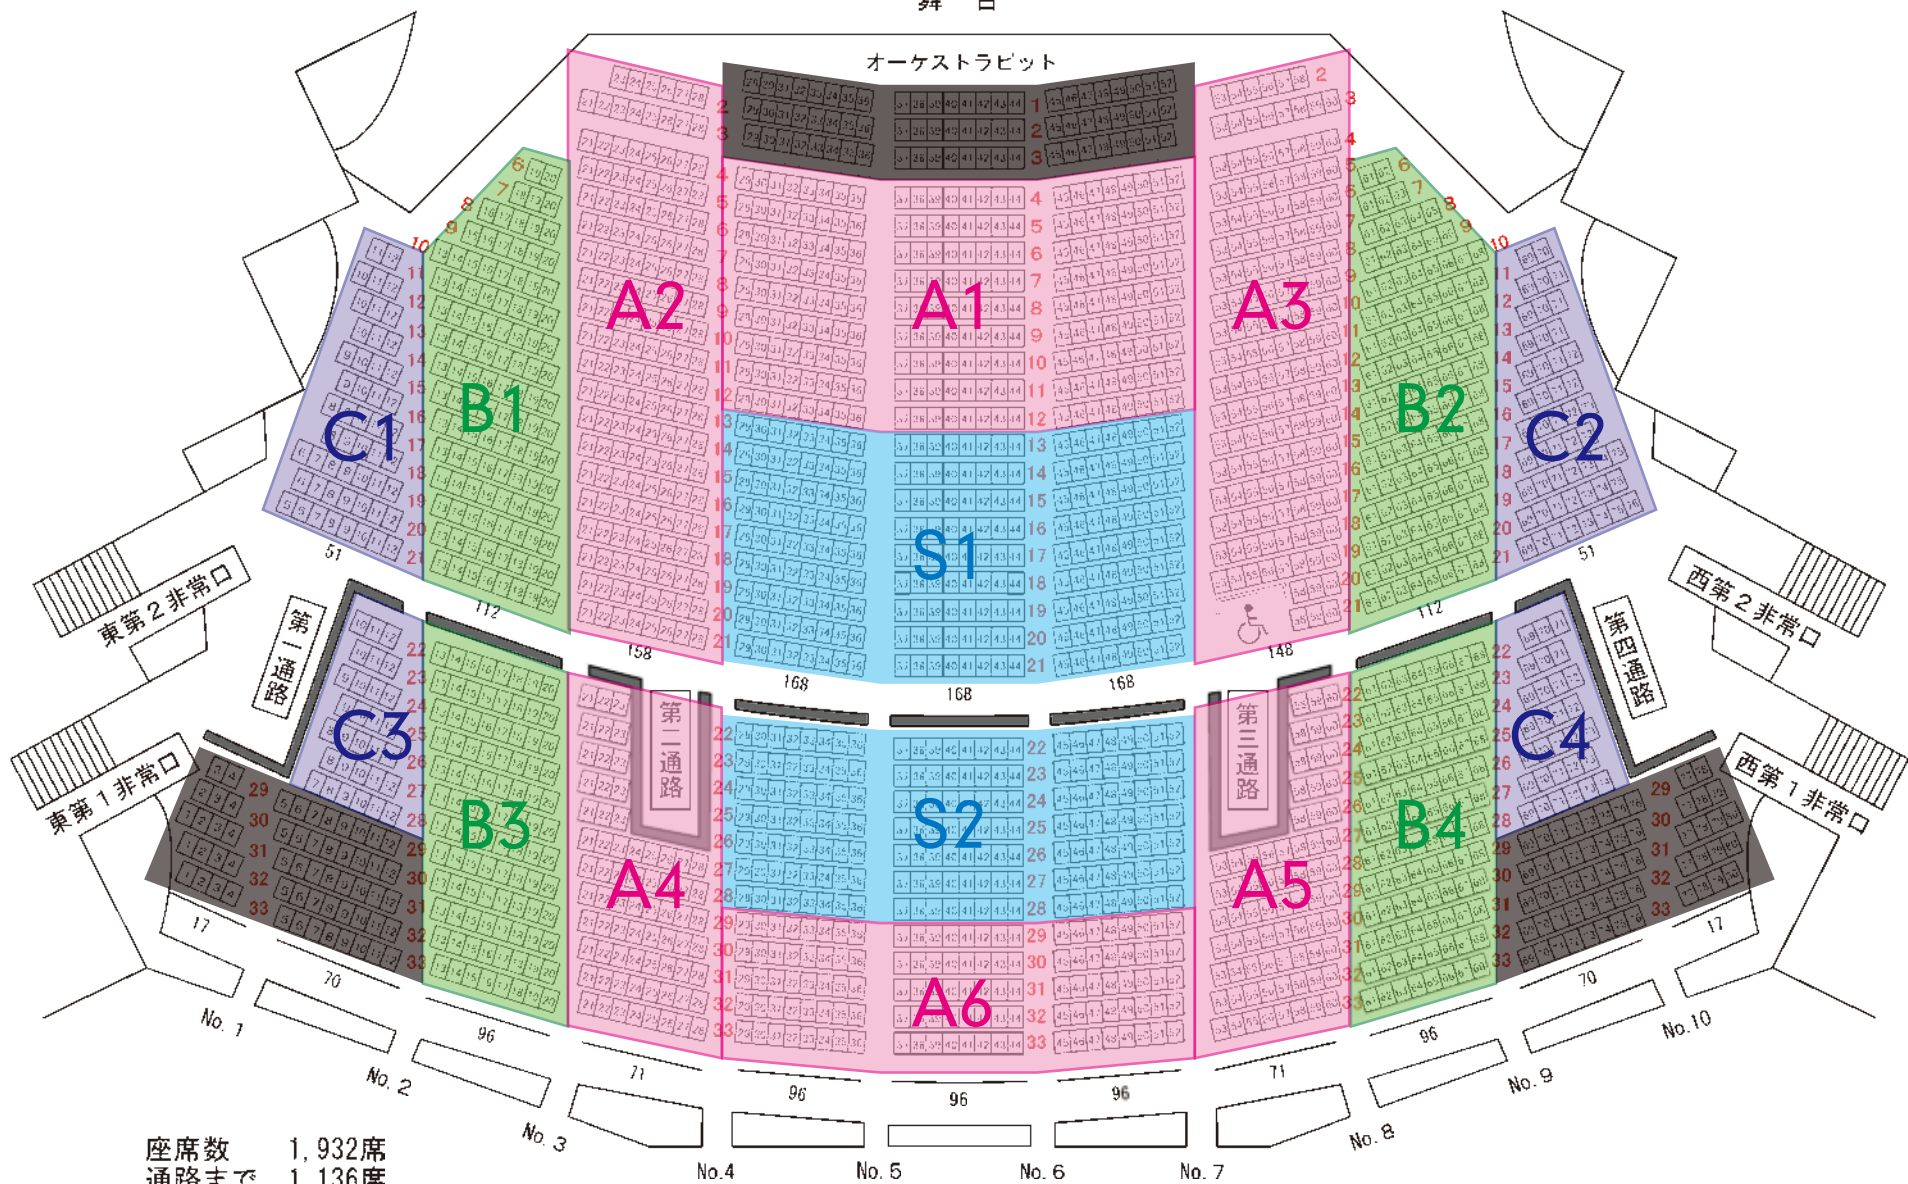

# 群馬音楽センター座席表

舞台

オーケストラピット

座席数 1,932席  
 通路まで 1,136席  
 車イス 3席  
 オーケストラピット 72席

2階ロビー

群馬音楽センター