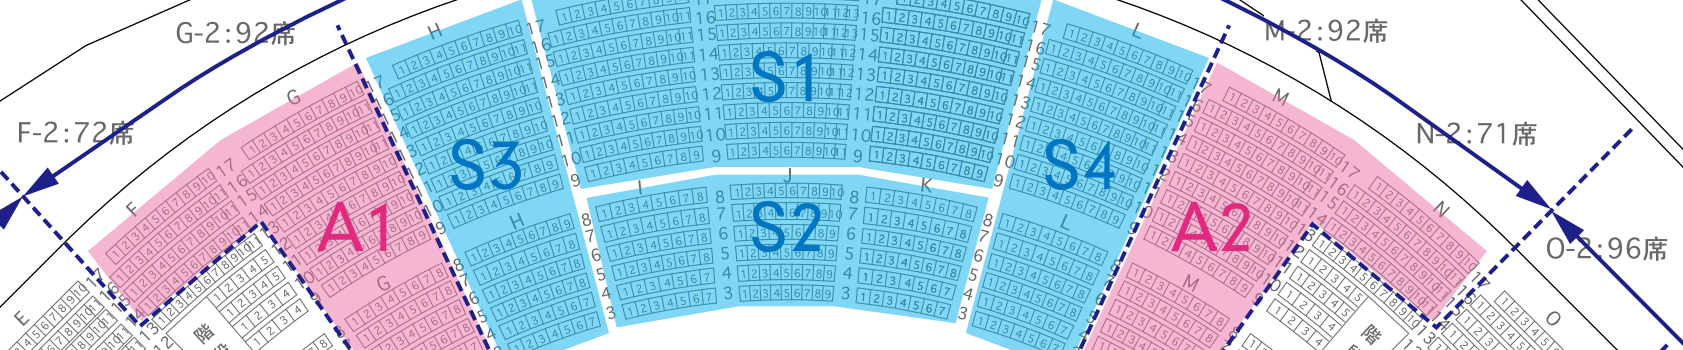

A駐車場

前売り券

I-2:92席 J-2:105席 K-2:92席

H-2:91席 G-2:92席 L-2:93席 M-2:92席

当日券

当日券

1塁側内野席

3塁側内野席

D-2:107席

O-2:96席

C-2:107席

P-2:106席

B-2:108席

I-1:46席 J-1:56席 K-1:46席

S

バックネット
(正面)

G-1:46席

M-1:46席

F-1:45席

N-1:46席

E-1:66席

O-1:66席

D-1:76席

P-1:76席