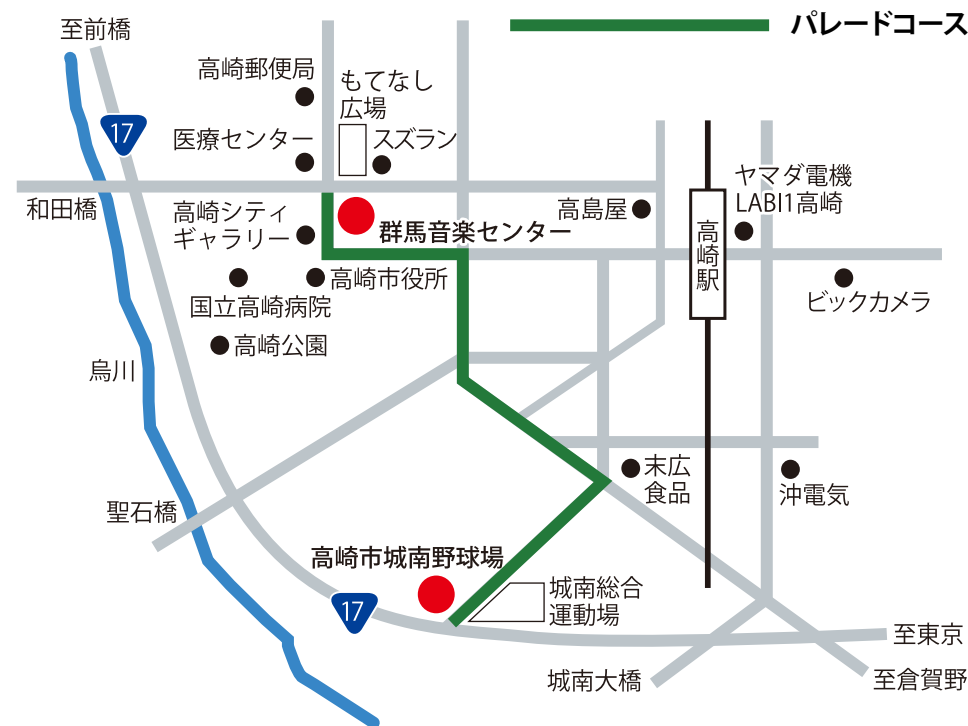

●会場のご案内

■高崎市城南野球場／群馬音楽センター／浜川体育館
(雨天会場)

高崎市城南野球場

高崎市下和田町2-12-1 phone 027-322-4135
●電車…JR高崎駅西口下車、徒歩約10分 ●お車…関越自動車道 高崎ICより20分

パレードスタート地点

高崎市高松町28 音楽センター西側
●電車…JR高崎駅西口下車、徒歩約10分 ●お車…関越自動車道 高崎ICより18分

群馬音楽センター

高崎市高松町28番地2 phone 027-322-4527
●電車…JR高崎駅西口下車、徒歩約10分 ●お車…関越自動車道 高崎ICより18分

浜川体育館

高崎市浜川町208 phone 027-344-1551
●電車…JR高崎駅西口下車、群馬バス箕郷行経大附属高校入口停留所下車10分
高崎市内循環バスぐるりん中尾先回りもしくは、北高先回り浜川体育館停留所下車3分
●お車…関越自動車道 高崎ICより20分