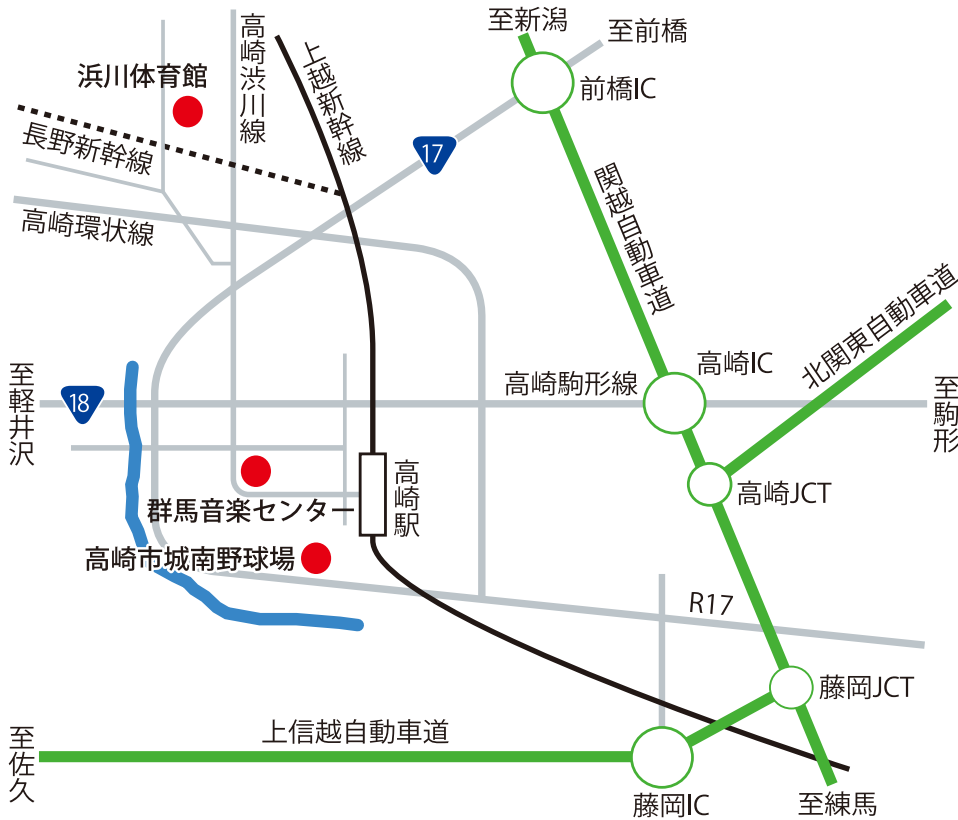

●会場のご案内

■高崎市城南野球場／群馬音楽センター／浜川体育館
(雨天会場)

高崎市城南野球場

高崎市下和田町2-12-1 phone 027-322-4135
●電車…JR高崎駅西口下車、徒歩約10分 ●お車…関越自動車道 高崎ICより20分

パレードスタート地点

高崎市高松町28 音楽センター西側
●電車…JR高崎駅西口下車、徒歩約10分 ●お車…関越自動車道 高崎ICより18分

群馬音楽センター

高崎市高松町28番地2 phone 027-322-4527
●電車…JR高崎駅西口下車、徒歩約10分 ●お車…関越自動車道 高崎ICより18分

浜川体育館

高崎市浜川町208 phone 027-344-1551
●電車…JR高崎駅西口下車、群馬バス箕郷行経大附属高校入口停留所下車10分
高崎市内循環バスぐるりん中尾先回りもしくは、北高先回り浜川体育館停留所下車3分
●お車…関越自動車道 高崎ICより20分